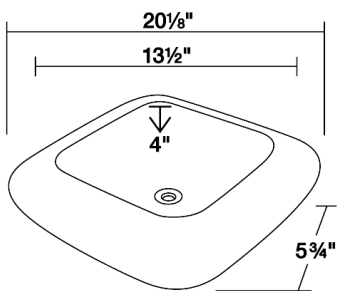

### Dimensions

# S001VB

20 1/8" x 20 1/8" x 5 3/4"