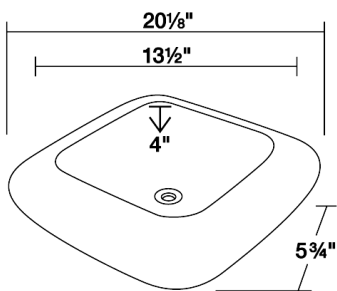

### Dimensions

# S001VW

20 1/8" x 20 1/8" x 5 3/4"