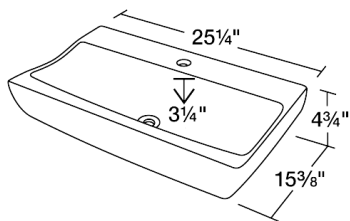

### Dimensions

# S2032VB

25" x 16 1/8" x 5"