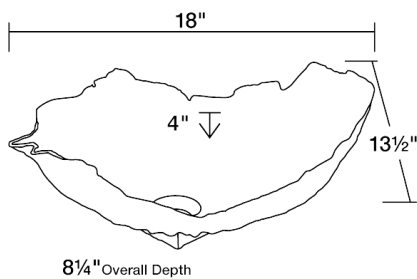

### Dimensions

# S369

18" x 13 1/2" x 8 1/4"