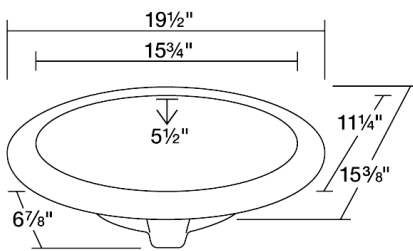

### Dimensions

# S71910W

19 1/2" x 15 3/8" x 6 7/8"