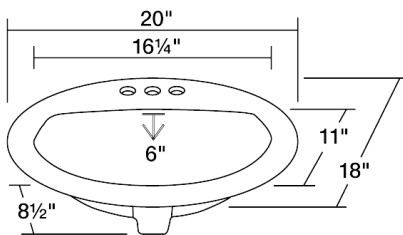

### Dimensions

# S81020W

20" x 18" x 8 1/2"