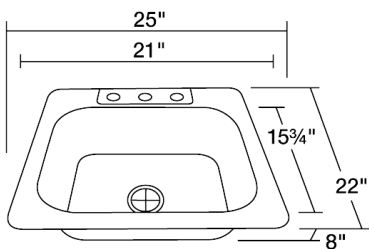

### Dimensions

# ST8301US

25" x 22" x 8"