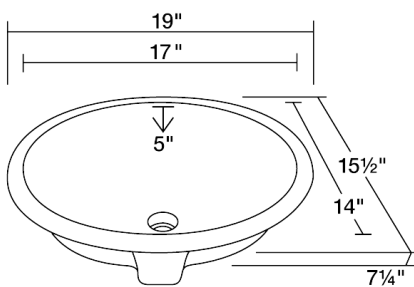

### Dimensions

# SUPMB

19" x 15 1/2" x 7 1/4"